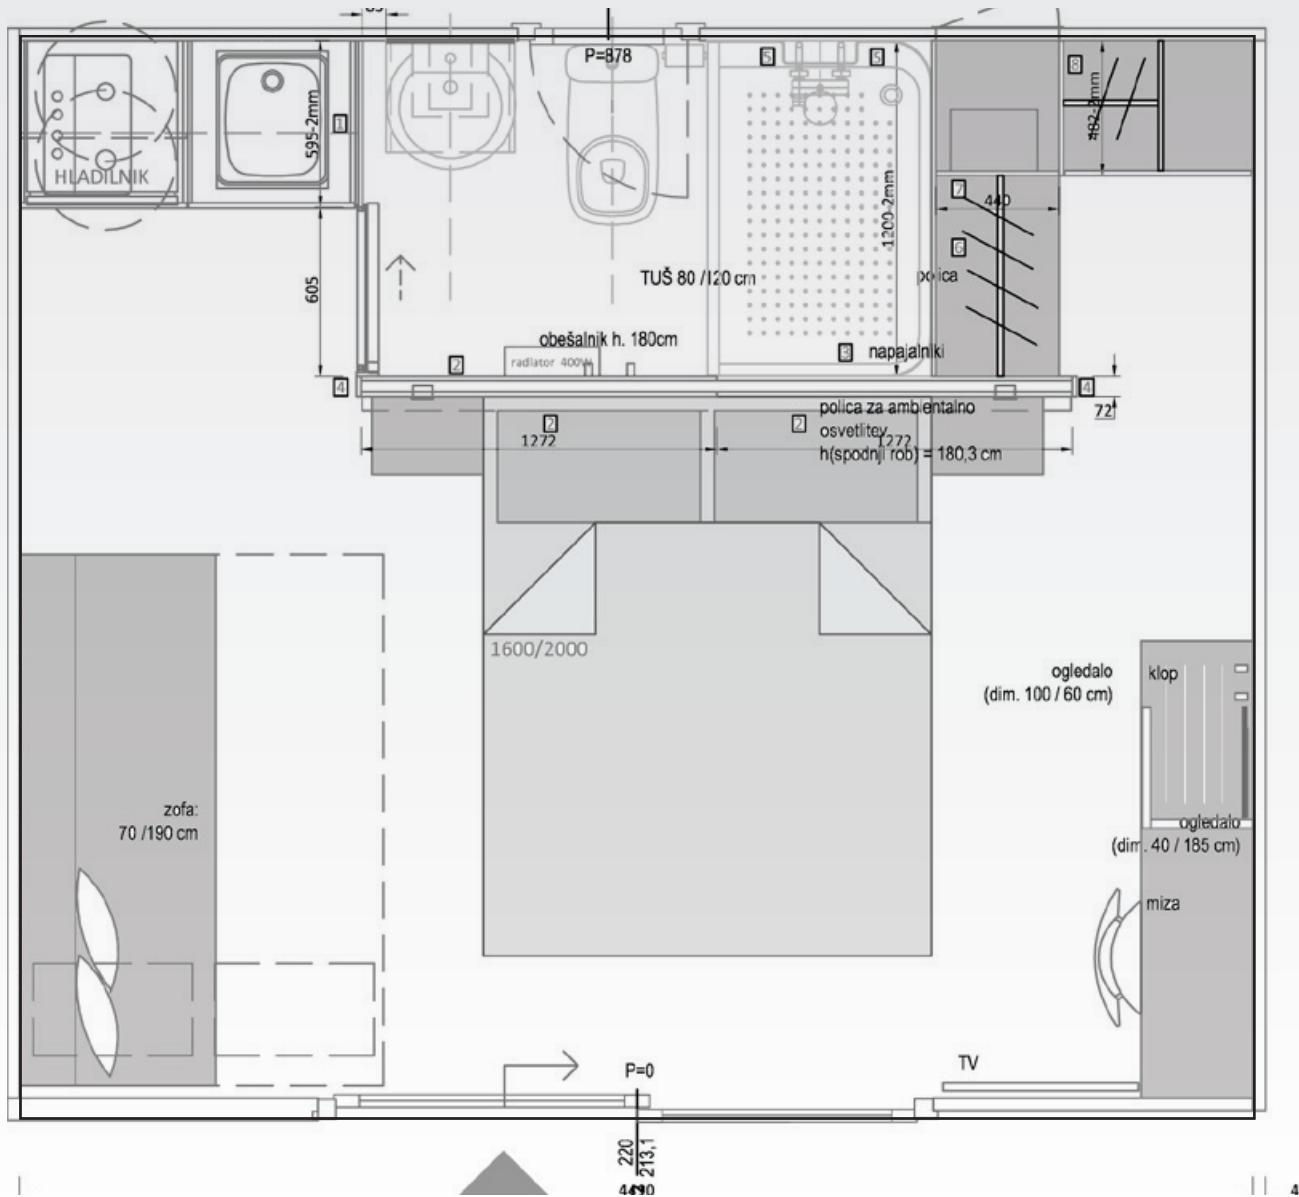

COTTAGE STANDARD

45